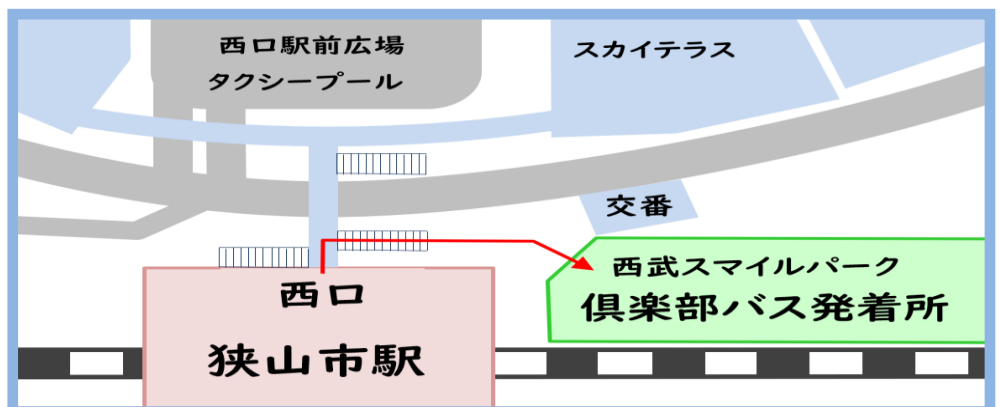

○:特急 急:急行 準:準急 各:各停

※日曜日のみ運行 TGC 発 15:30  
↓  
東武東上線「川越駅」16:07発 快速急行フライナー  
↓  
「渋谷駅」16:53着

⇒川越駅のバス乗り場は次のページをご確認ください

狭山市駅発倶楽部バス発着所案内図

【西武マイルパーク狭山市西口駐車場】

【経路】改札口より西口(右方向)へ、駅を出て最初の右側階段を下り直進、右前方「西武マイルパーク狭山市駅西口駐車場」内が発着所です。(徒歩約1分)

## 倶楽部バス川越駅便のご案内

路線：東武東上線「川越駅」～東京ゴルフ倶楽部

曜日：日曜日のみ

便時間：

<p>■ 行き便</p> <p>[副都心線「渋谷駅」6:12発 快速急行 ⇒「川越駅」7:00着]</p> <p>川越駅発 7:10</p> <p style="text-align: center;">↓</p> <p>TGC着 7:35</p>	
<p>■ 帰り便</p> <p>TGC発 15:30</p> <p style="text-align: center;">↓</p> <p>川越駅着 15:55</p> <p>[東上線「川越駅」16:07発 Fライナー ⇒「渋谷駅」16:53着]</p>	